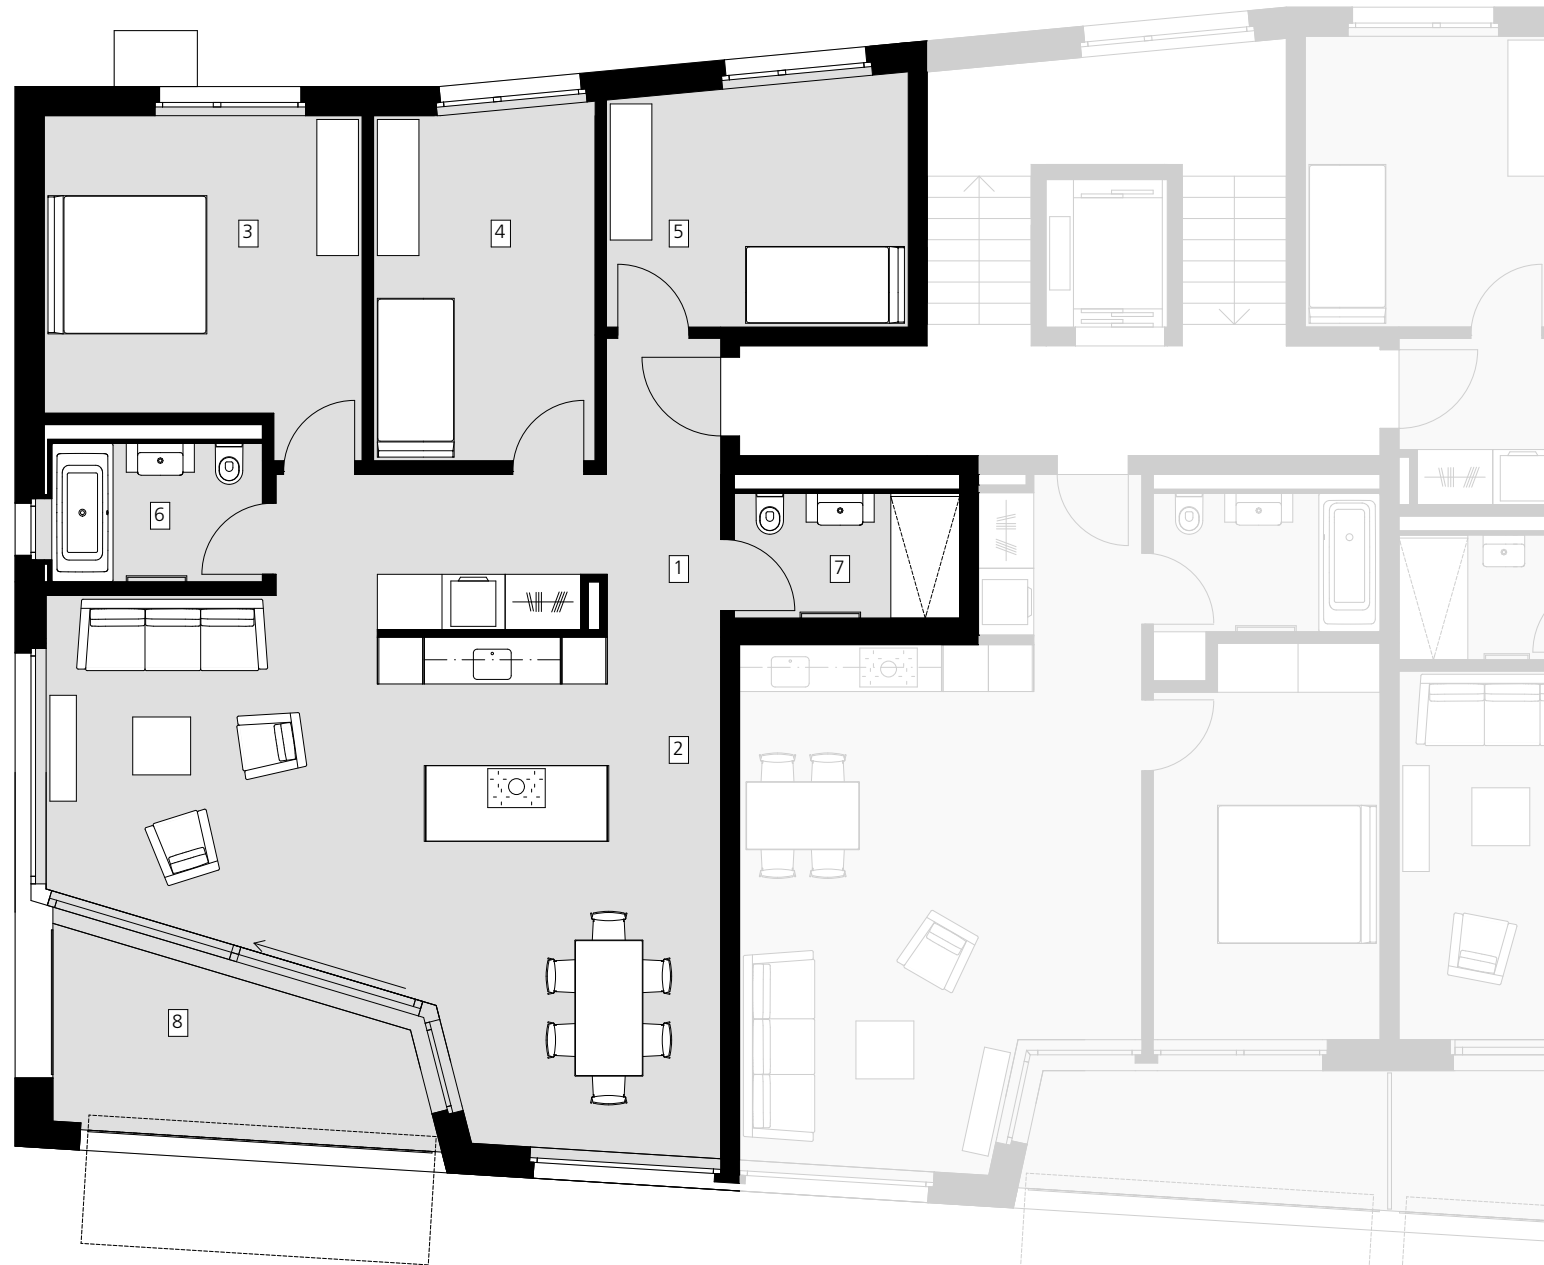

SELVIWINGERT

NEUBAU 6 MEHRFAMILIENHÄUSER
JENINSERSTRASSE 7208 MALANS

HAUS 6 (TYP 2)

OG2.1

4.5 Zimmer-Wohnung

BGF: 141.7 m²

1	Entrée	10.4 m ²
2	Kochen / Essen / Wohnen	52.4 m ²
3	Zimmer 1	17.3 m ²
4	Zimmer 2	13.6 m ²
5	Zimmer 3	12.7 m ²
6	Bad	5.3 m ²
7	Dusche / WC	4.9 m ²
8	Loggia	10.4 m ²

BGF = BGF gem. Art 11 Baugesetz
+ 1/2 Loggia

Masstab 1:100