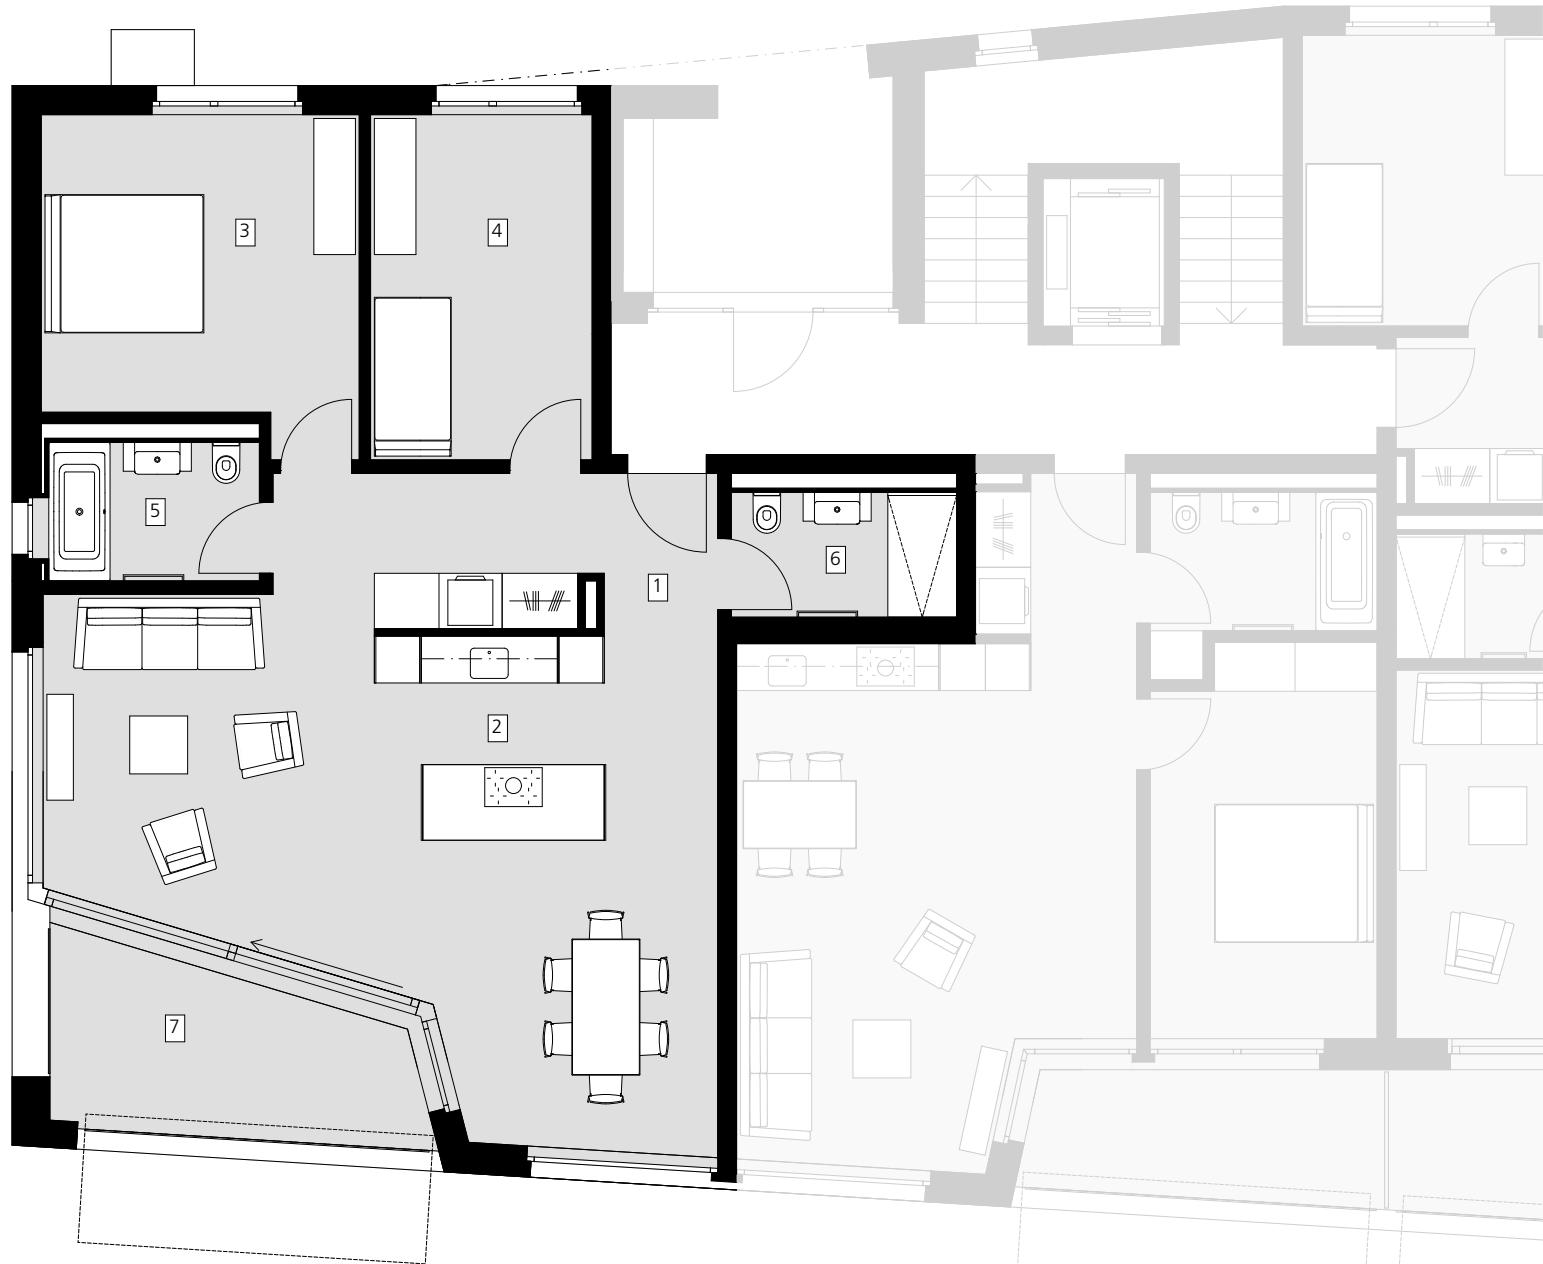

# SELVIWINGERT

NEUBAU 6 MEHRFAMILIENHÄUSER  
JENINSERSTRASSE 7208 MALANS

HAUS 6 (TYP 2)  
OG1.1  
3.5 Zimmer-Wohnung  
BGF: 123.7 m<sup>2</sup>

1	Entrée	7.6 m <sup>2</sup>
2	Kochen / Essen / Wohnen	52.4 m <sup>2</sup>
3	Zimmer 1	17.3 m <sup>2</sup>
4	Zimmer 2	13.4 m <sup>2</sup>
5	Bad	5.3 m <sup>2</sup>
6	Dusche / WC	4.9 m <sup>2</sup>
7	Loggia	10.4 m <sup>2</sup>

BGF = BGF gem. Art 11 Baugesetz  
+ 1/2 Loggia

Masstab 1:100