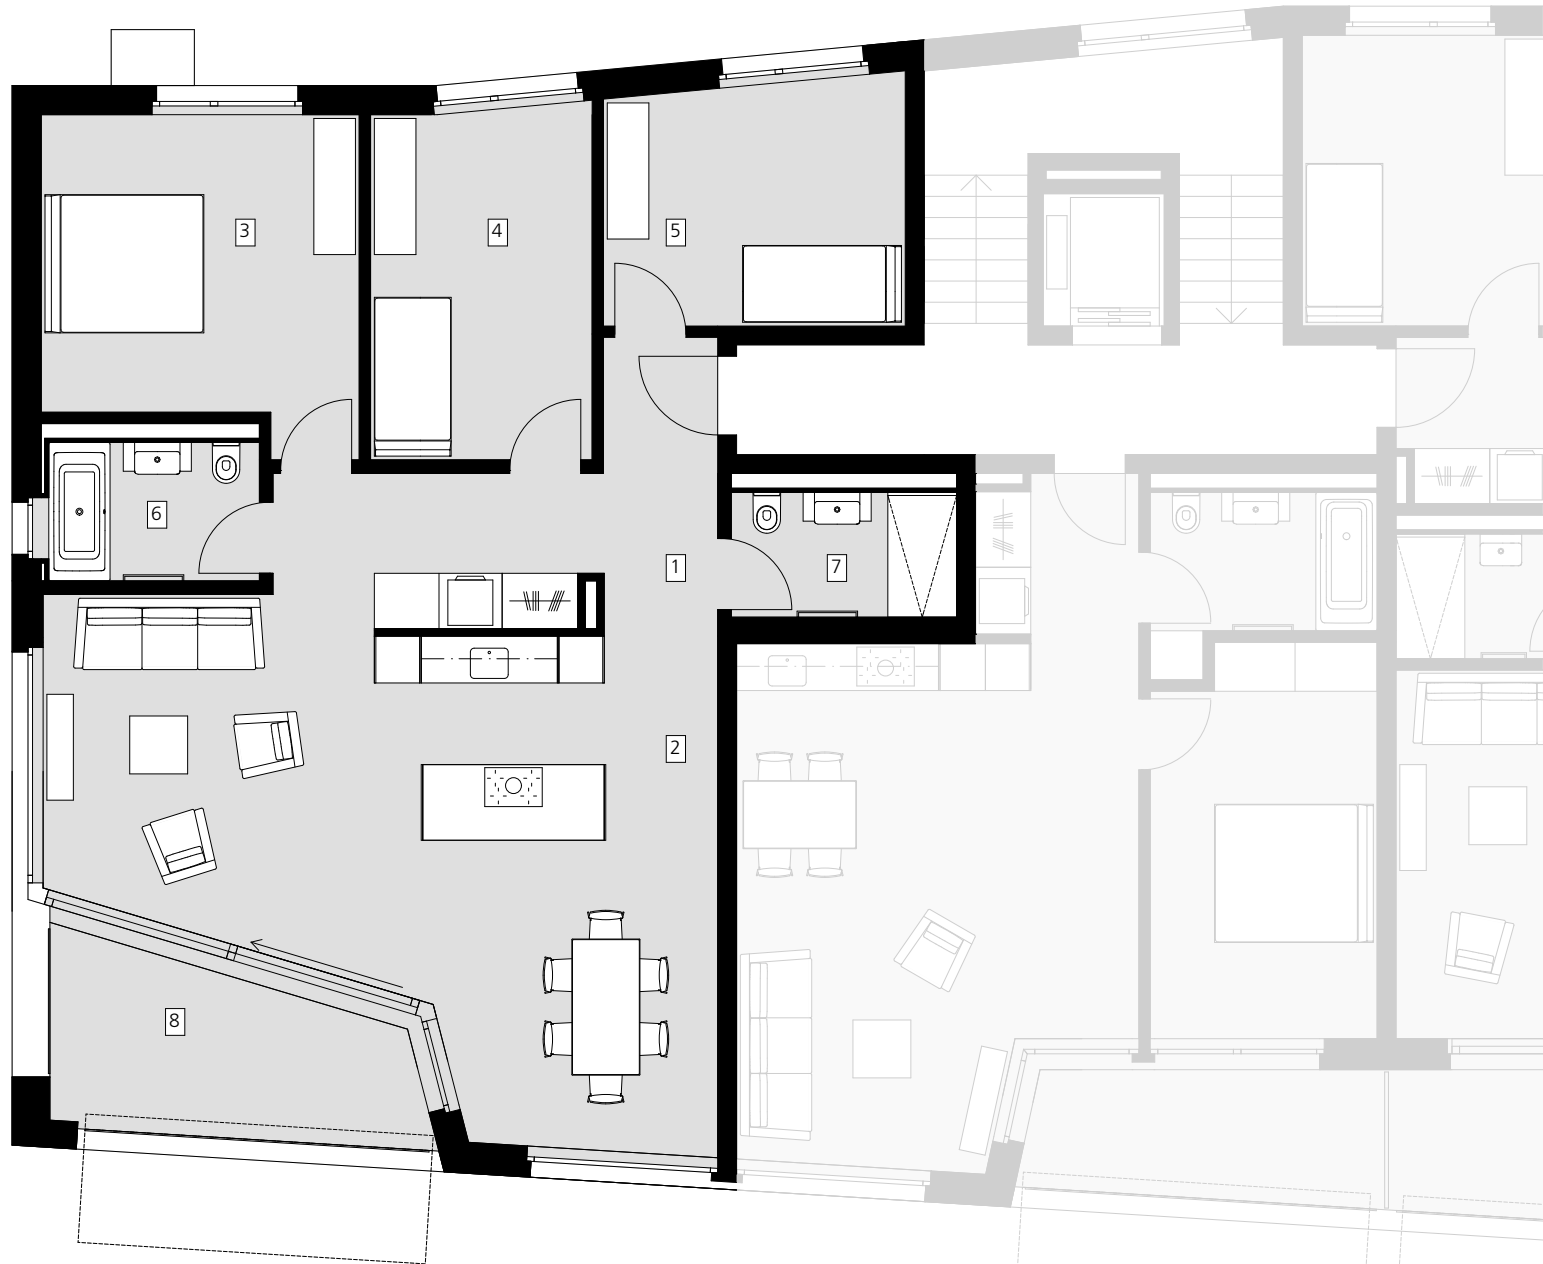

SELVIWINGERT

NEUBAU 6 MEHRFAMILIENHÄUSER
JENINSERSTRASSE 7208 MALANS

HAUS 3 (TYP 2)
OG2.1
4.5 Zimmer-Wohnung
BGF: 141.7 m²

1	Entrée	10.4 m ²
2	Kochen / Essen / Wohnen	52.4 m ²
3	Zimmer 1	17.3 m ²
4	Zimmer 2	13.6 m ²
5	Zimmer 3	12.7 m ²
6	Bad	5.3 m ²
7	Dusche / WC	4.9 m ²
8	Loggia	10.4 m ²

BGF = BGF gem. Art 11 Baugesetz
+ 1/2 Loggia

Masstab 1:100