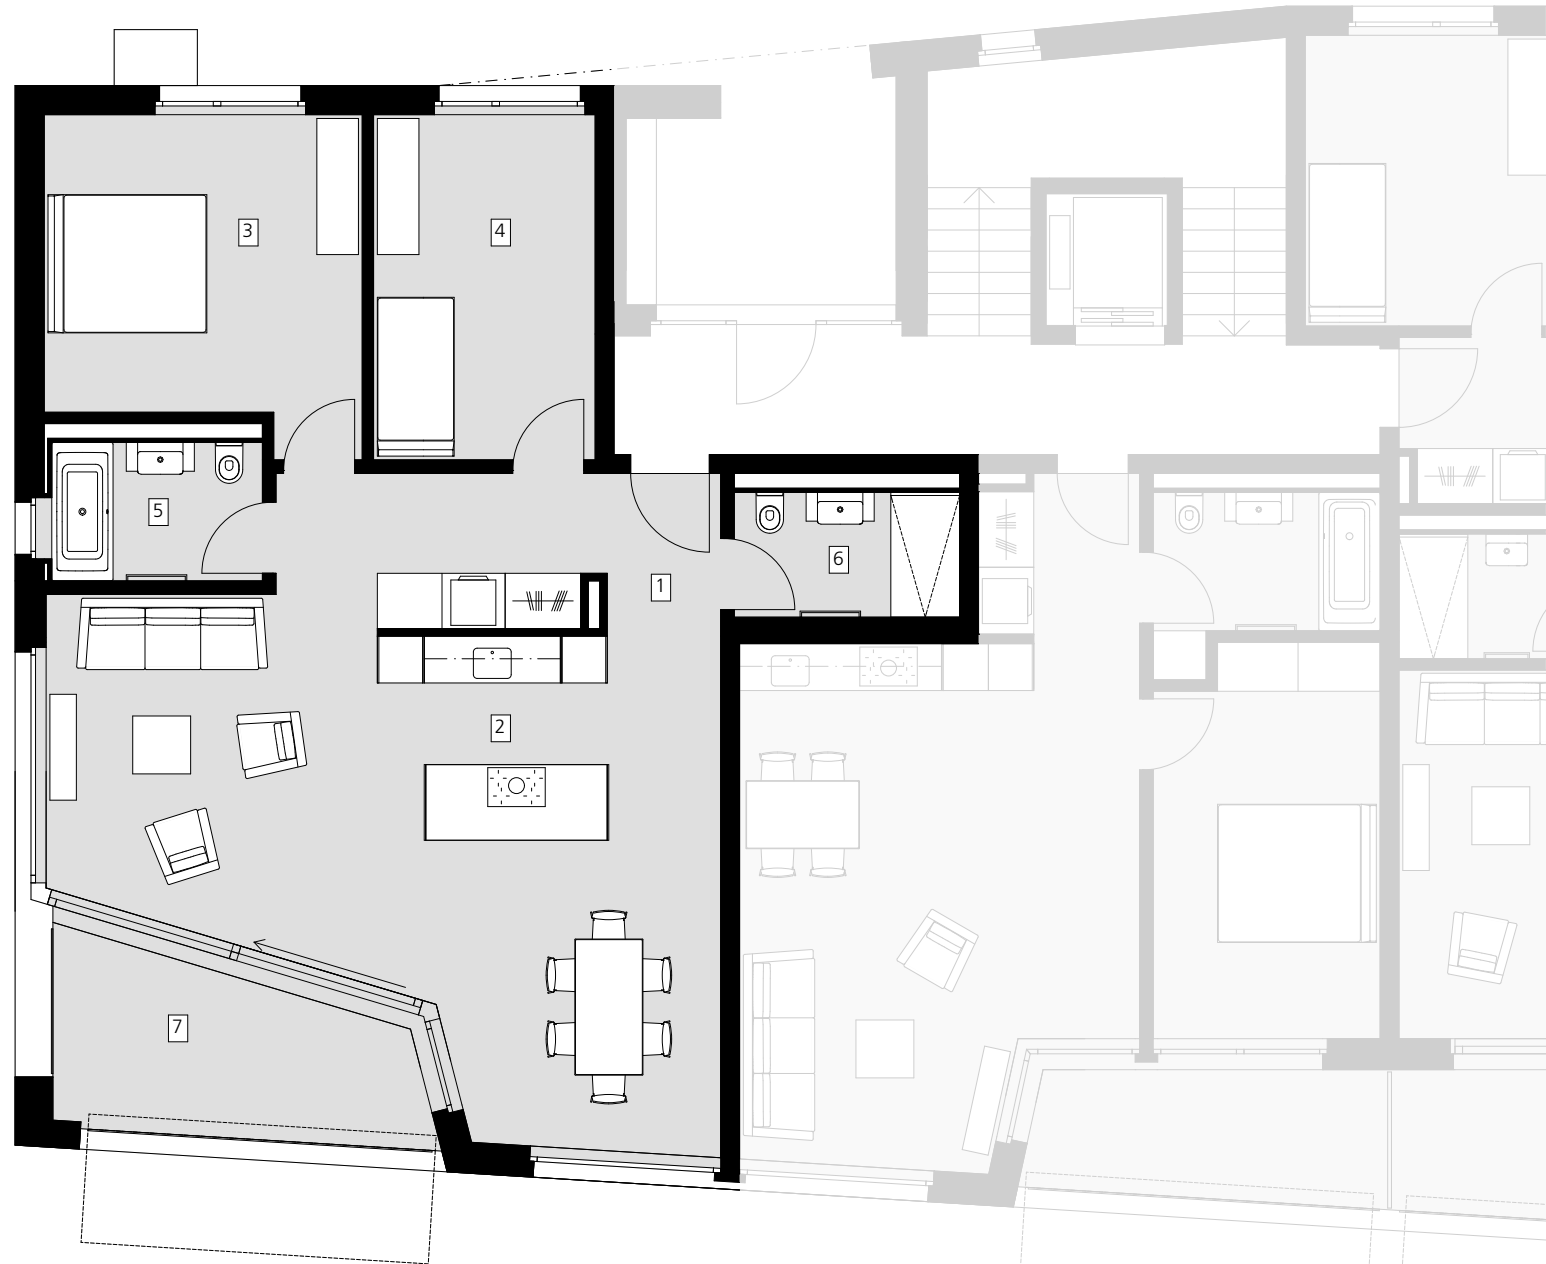

# SELVIWINGERT

NEUBAU 6 MEHRFAMILIENHÄUSER  
JENINSERSTRASSE 7208 MALANS

HAUS 1 (TYP 2)  
OG1.1  
3.5 Zimmer-Wohnung  
BGF: 123.7 m<sup>2</sup>

1	Entrée	7.6 m <sup>2</sup>
2	Kochen / Essen / Wohnen	52.4 m <sup>2</sup>
3	Zimmer 1	17.3 m <sup>2</sup>
4	Zimmer 2	13.4 m <sup>2</sup>
5	Bad	5.3 m <sup>2</sup>
6	Dusche / WC	4.9 m <sup>2</sup>
7	Loggia	10.4 m <sup>2</sup>

BGF = BGF gem. Art 11 Baugesetz  
+ 1/2 Loggia

Masstab 1:100