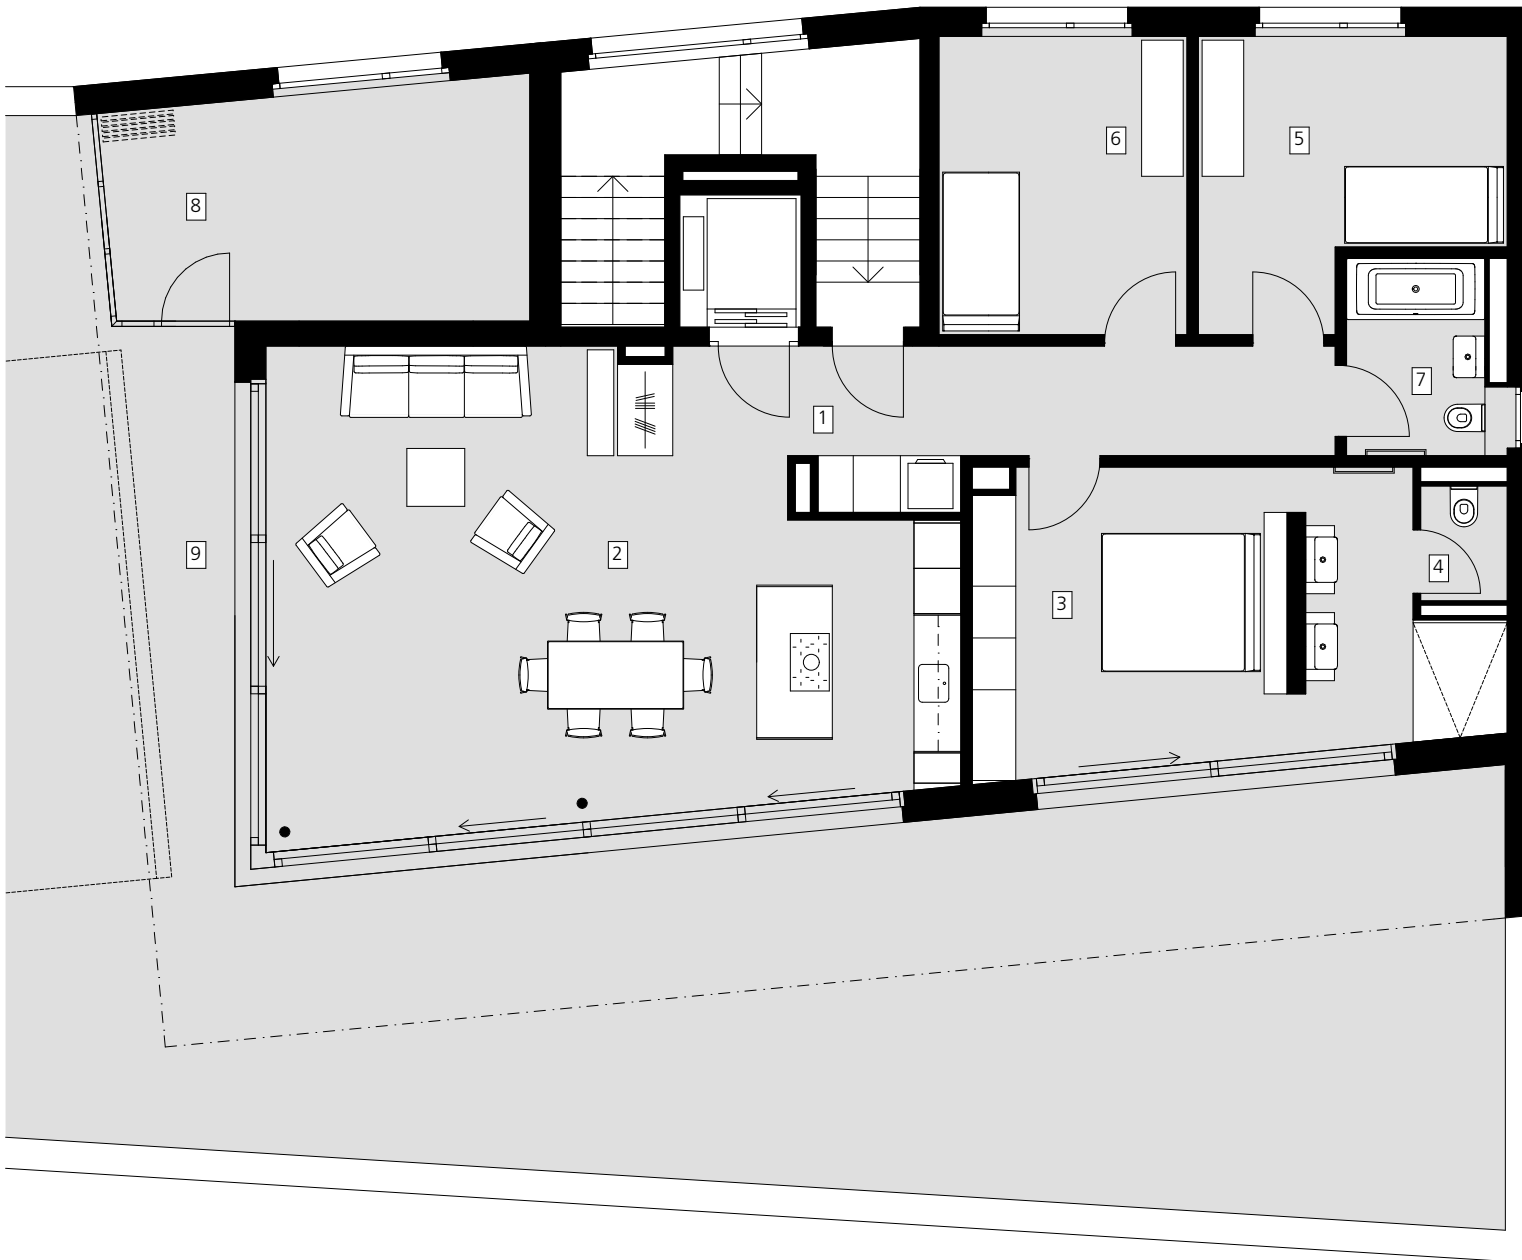

SELVIWINGERT

NEUBAU 6 MEHRFAMILIENHÄUSER
JENINSERSTRASSE 7208 MALANS

HAUS 3 (TYP 2)

AT

4.5 Zimmer-Wohnung

BGF: 239.0 m²

1	Entrée / Gang	15.0 m ²
2	Kochen / Essen / Wohnen	49.0 m ²
3	Zimmer 1 / Dusche	24.1 m ²
4	WC	1.7 m ²
5	Zimmer 2	13.5 m ²
6	Zimmer 3	12.9 m ²
7	Bad	5.0 m ²
8	Wintergarten	16.9 m ²
9	Dachterrasse	174.9 m ²

BGF = BGF gem. Art 11 Baugesetz
+ 1/2 Wintergarten / Dachterrasse

Masstab 1:100