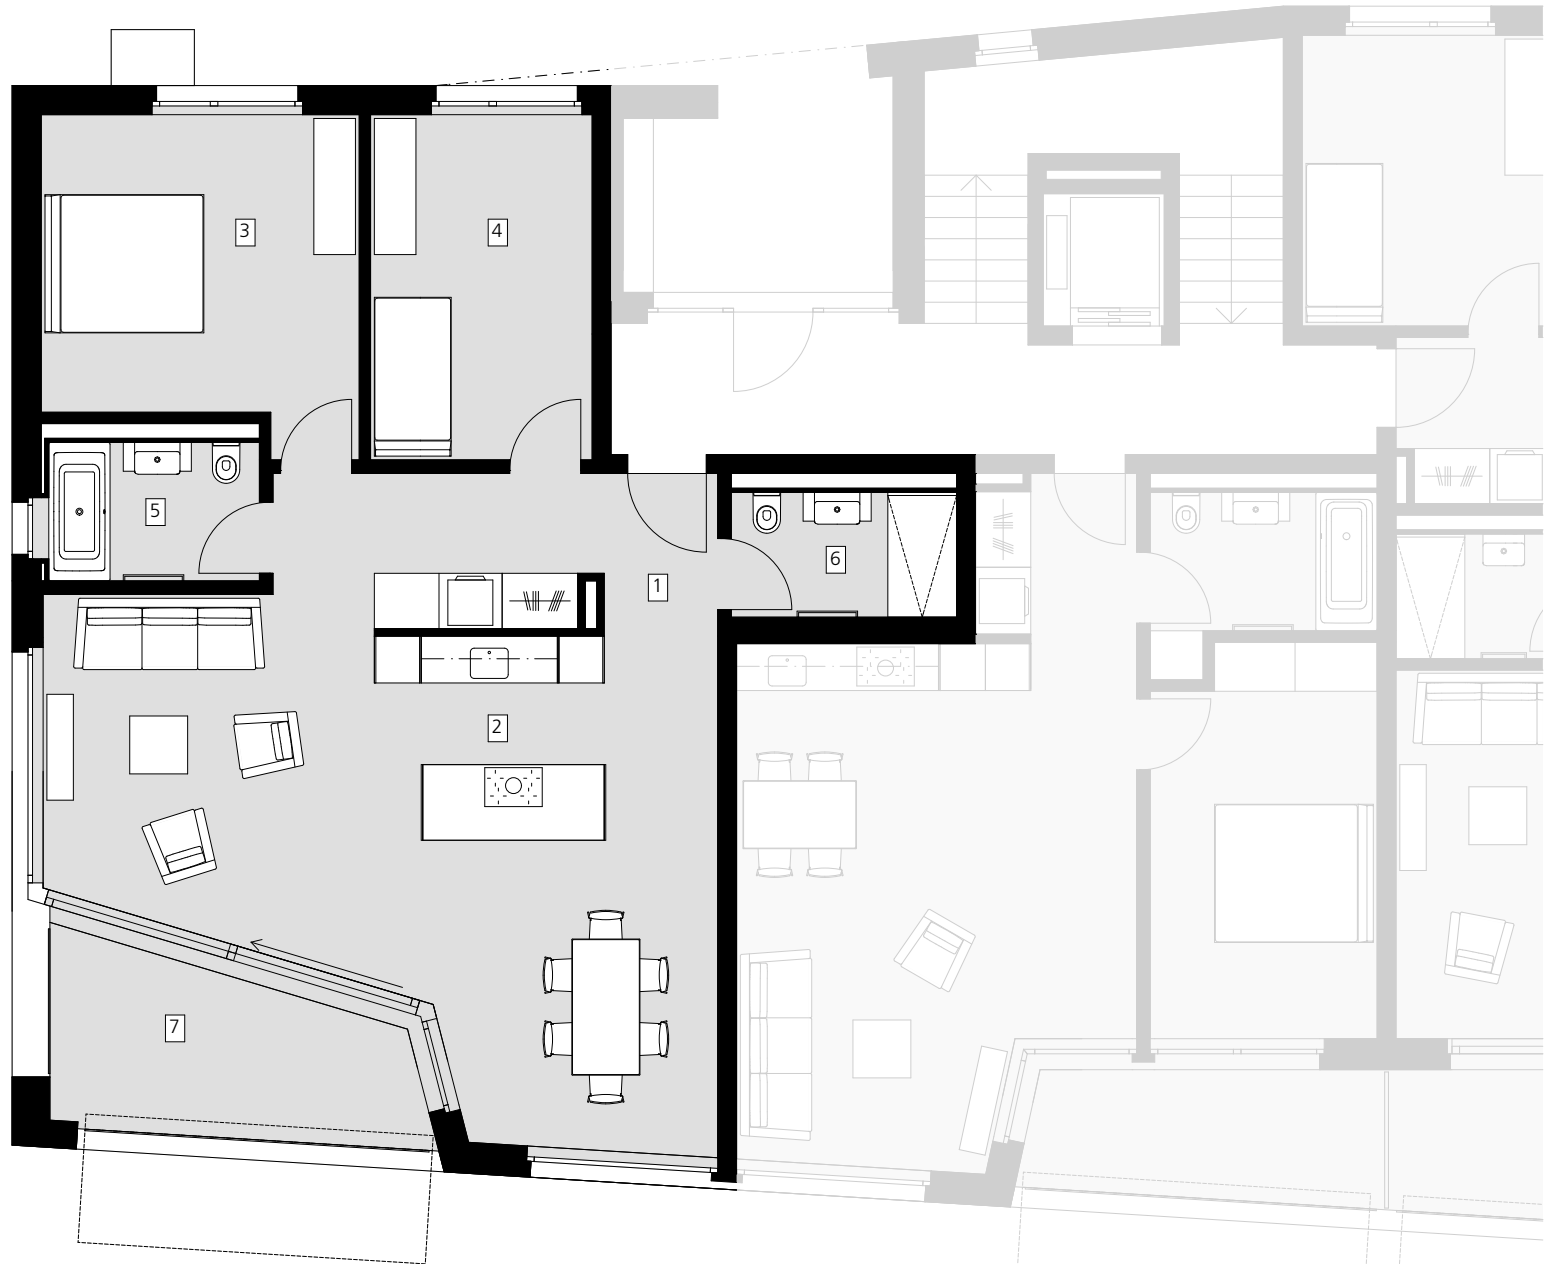

SELVIWINGERT

NEUBAU 6 MEHRFAMILIENHÄUSER
JENINSERSTRASSE 7208 MALANS

HAUS 3 (TYP 2)
OG1.1
3.5 Zimmer-Wohnung
BGF: 123.7 m²

1	Entrée	7.6 m ²
2	Kochen / Essen / Wohnen	52.4 m ²
3	Zimmer 1	17.3 m ²
4	Zimmer 2	13.4 m ²
5	Bad	5.3 m ²
6	Dusche / WC	4.9 m ²
7	Loggia	10.4 m ²

BGF = BGF gem. Art 11 Baugesetz
+ 1/2 Loggia

Masstab 1:100