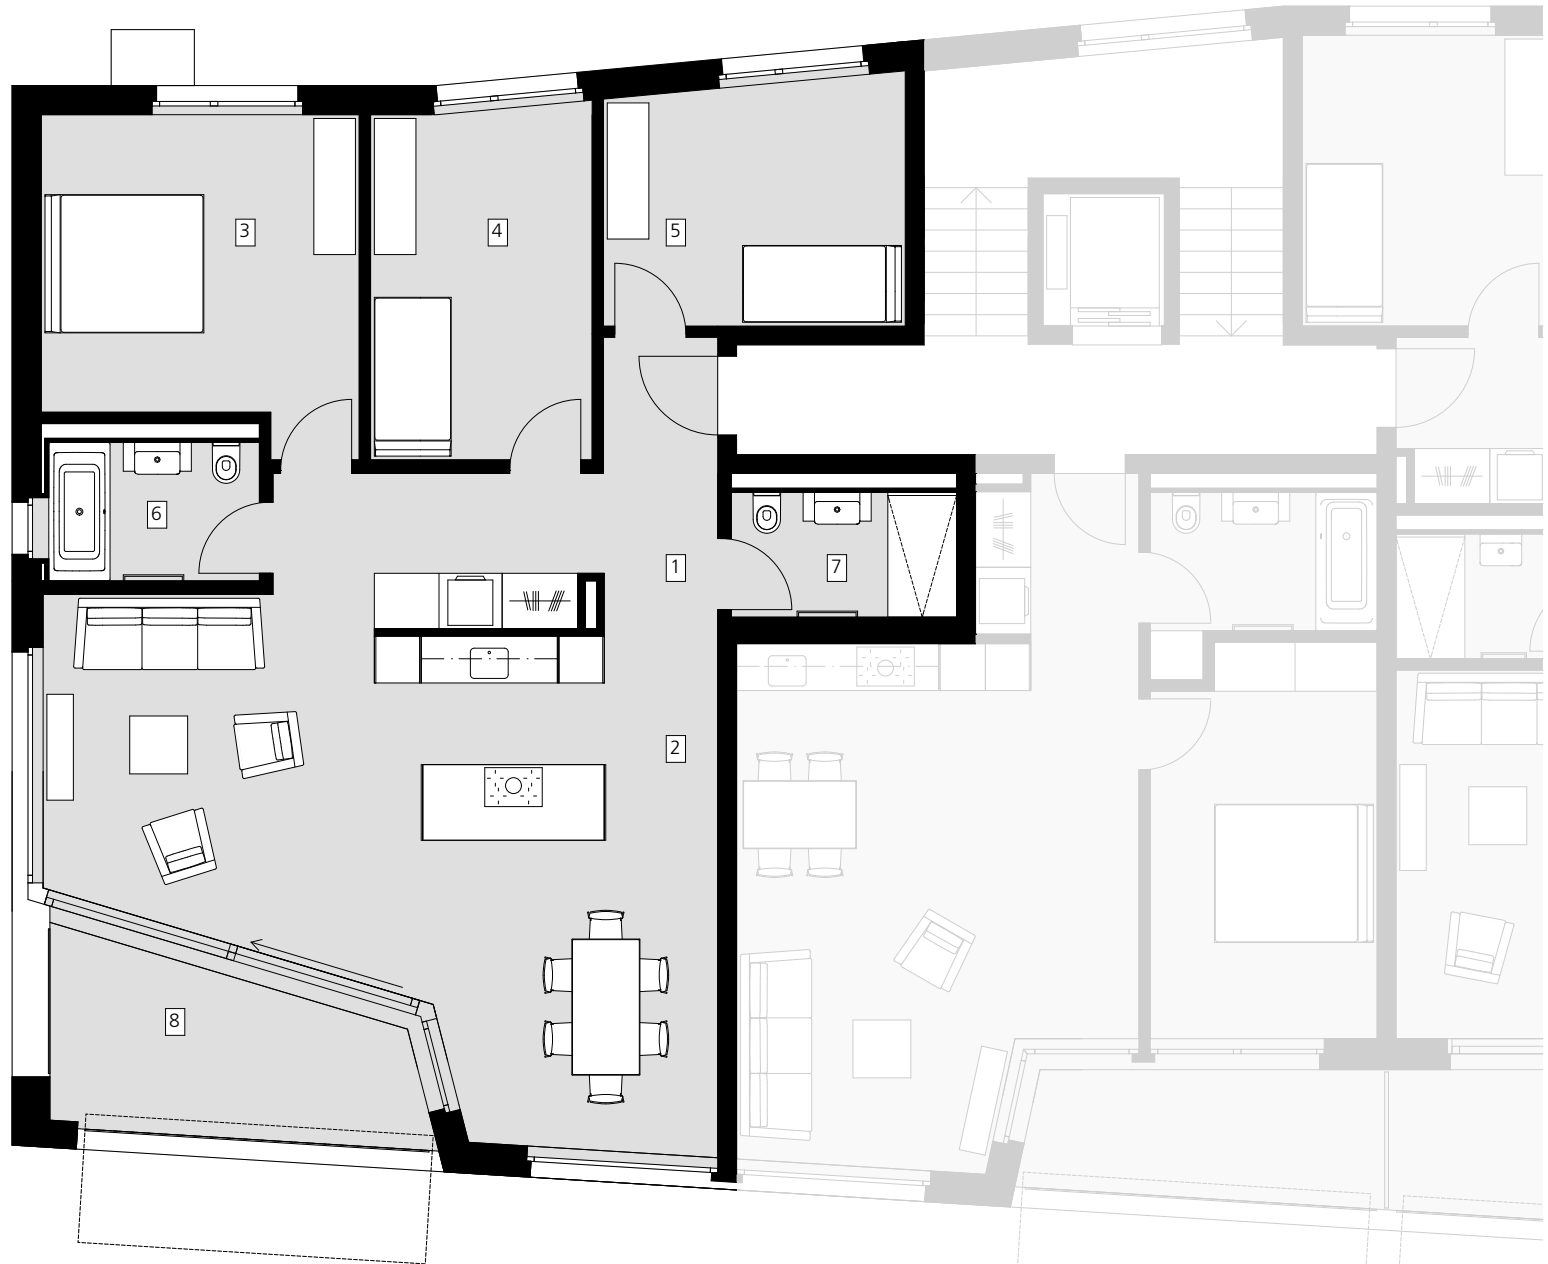

SELVIWINGERT

NEUBAU 6 MEHRFAMILIENHÄUSER
JENINSERSTRASSE 7208 MALANS

HAUS 1 (TYP 2)
OG2.1
4.5 Zimmer-Wohnung
BGF: 141.7 m²

1	Entrée	10.4 m ²
2	Kochen / Essen / Wohnen	52.4 m ²
3	Zimmer 1	17.3 m ²
4	Zimmer 2	13.6 m ²
5	Zimmer 3	12.7 m ²
6	Bad	5.3 m ²
7	Dusche / WC	4.9 m ²
8	Loggia	10.4 m ²

BGF = BGF gem. Art 11 Baugesetz
+ 1/2 Loggia

Masstab 1:100