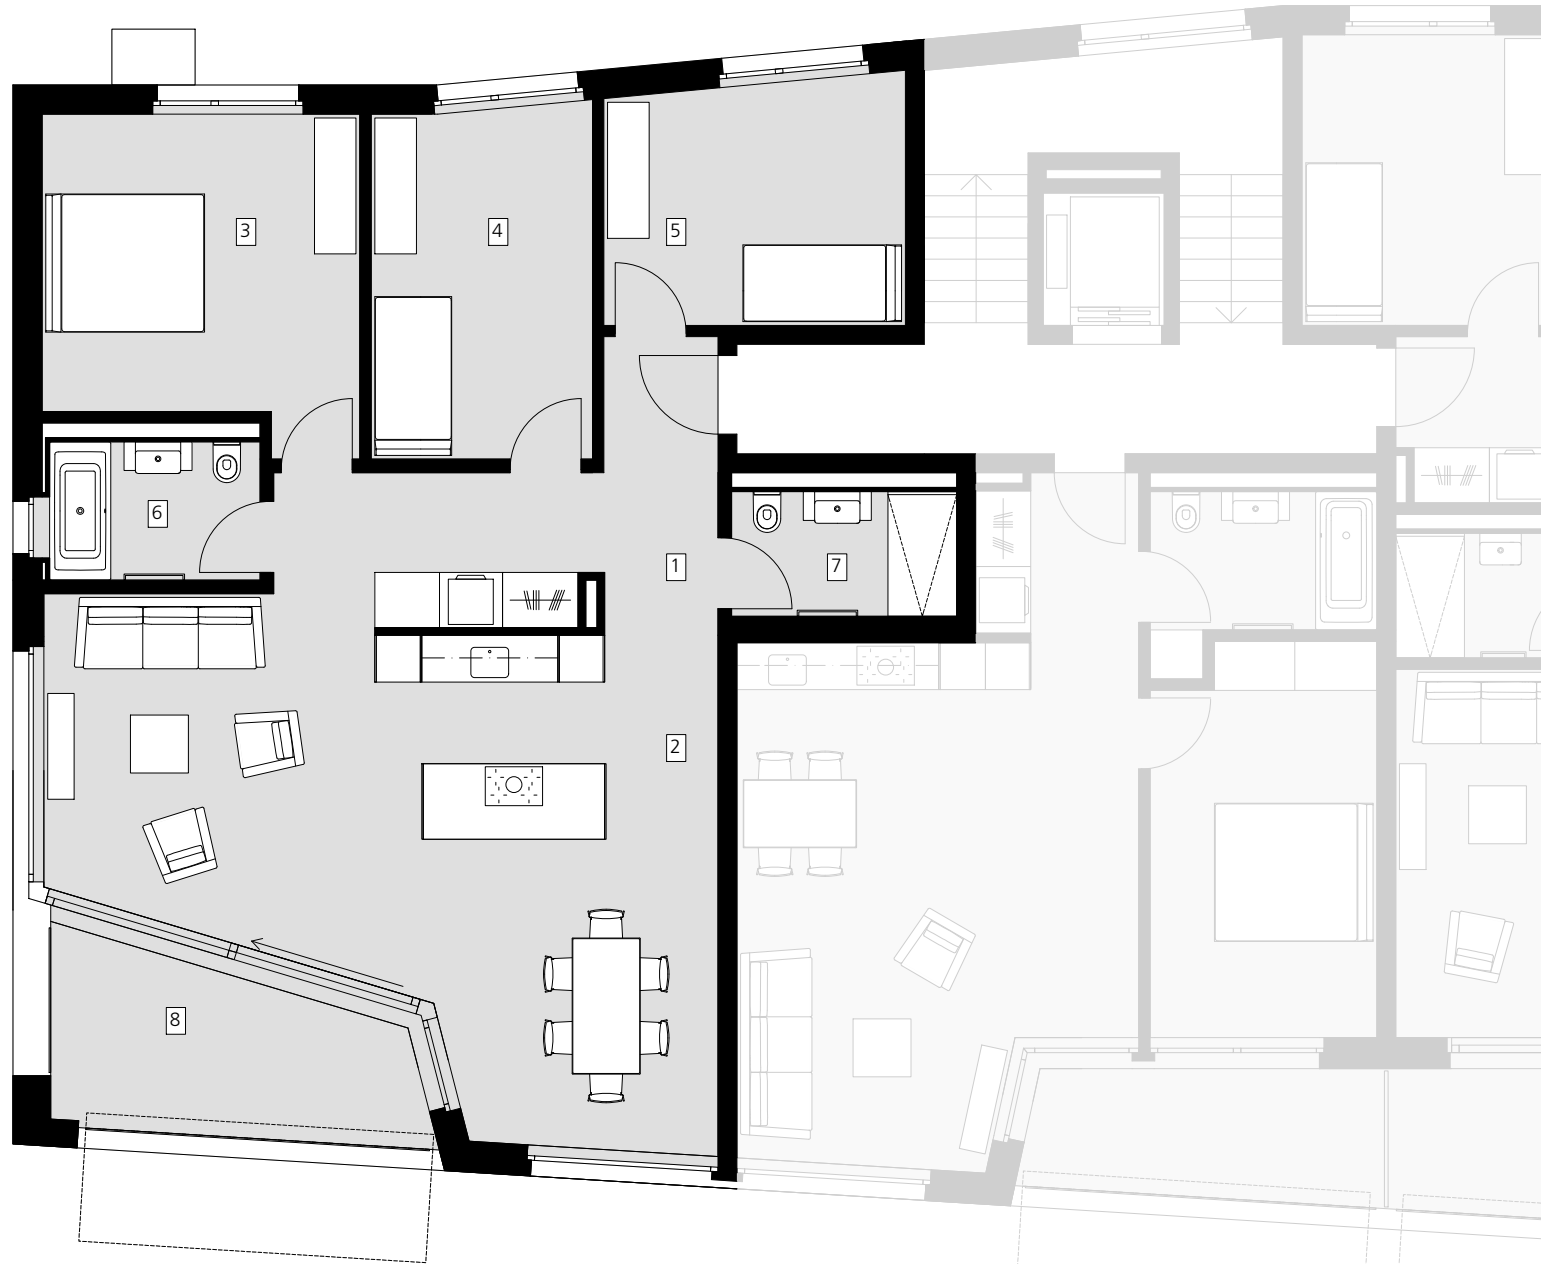

# SELVIWINGERT

NEUBAU 6 MEHRFAMILIENHÄUSER  
JENINSERSTRASSE 7208 MALANS

## HAUS 5 (TYP 2)

OG2.1

4.5 Zimmer-Wohnung

BGF: 141.7 m<sup>2</sup>

1	Entrée	10.4 m <sup>2</sup>
2	Kochen / Essen / Wohnen	52.4 m <sup>2</sup>
3	Zimmer 1	17.3 m <sup>2</sup>
4	Zimmer 2	13.6 m <sup>2</sup>
5	Zimmer 3	12.7 m <sup>2</sup>
6	Bad	5.3 m <sup>2</sup>
7	Dusche / WC	4.9 m <sup>2</sup>
8	Loggia	10.4 m <sup>2</sup>

BGF = BGF gem. Art 11 Baugesetz  
+ 1/2 Loggia

Masstab 1:100