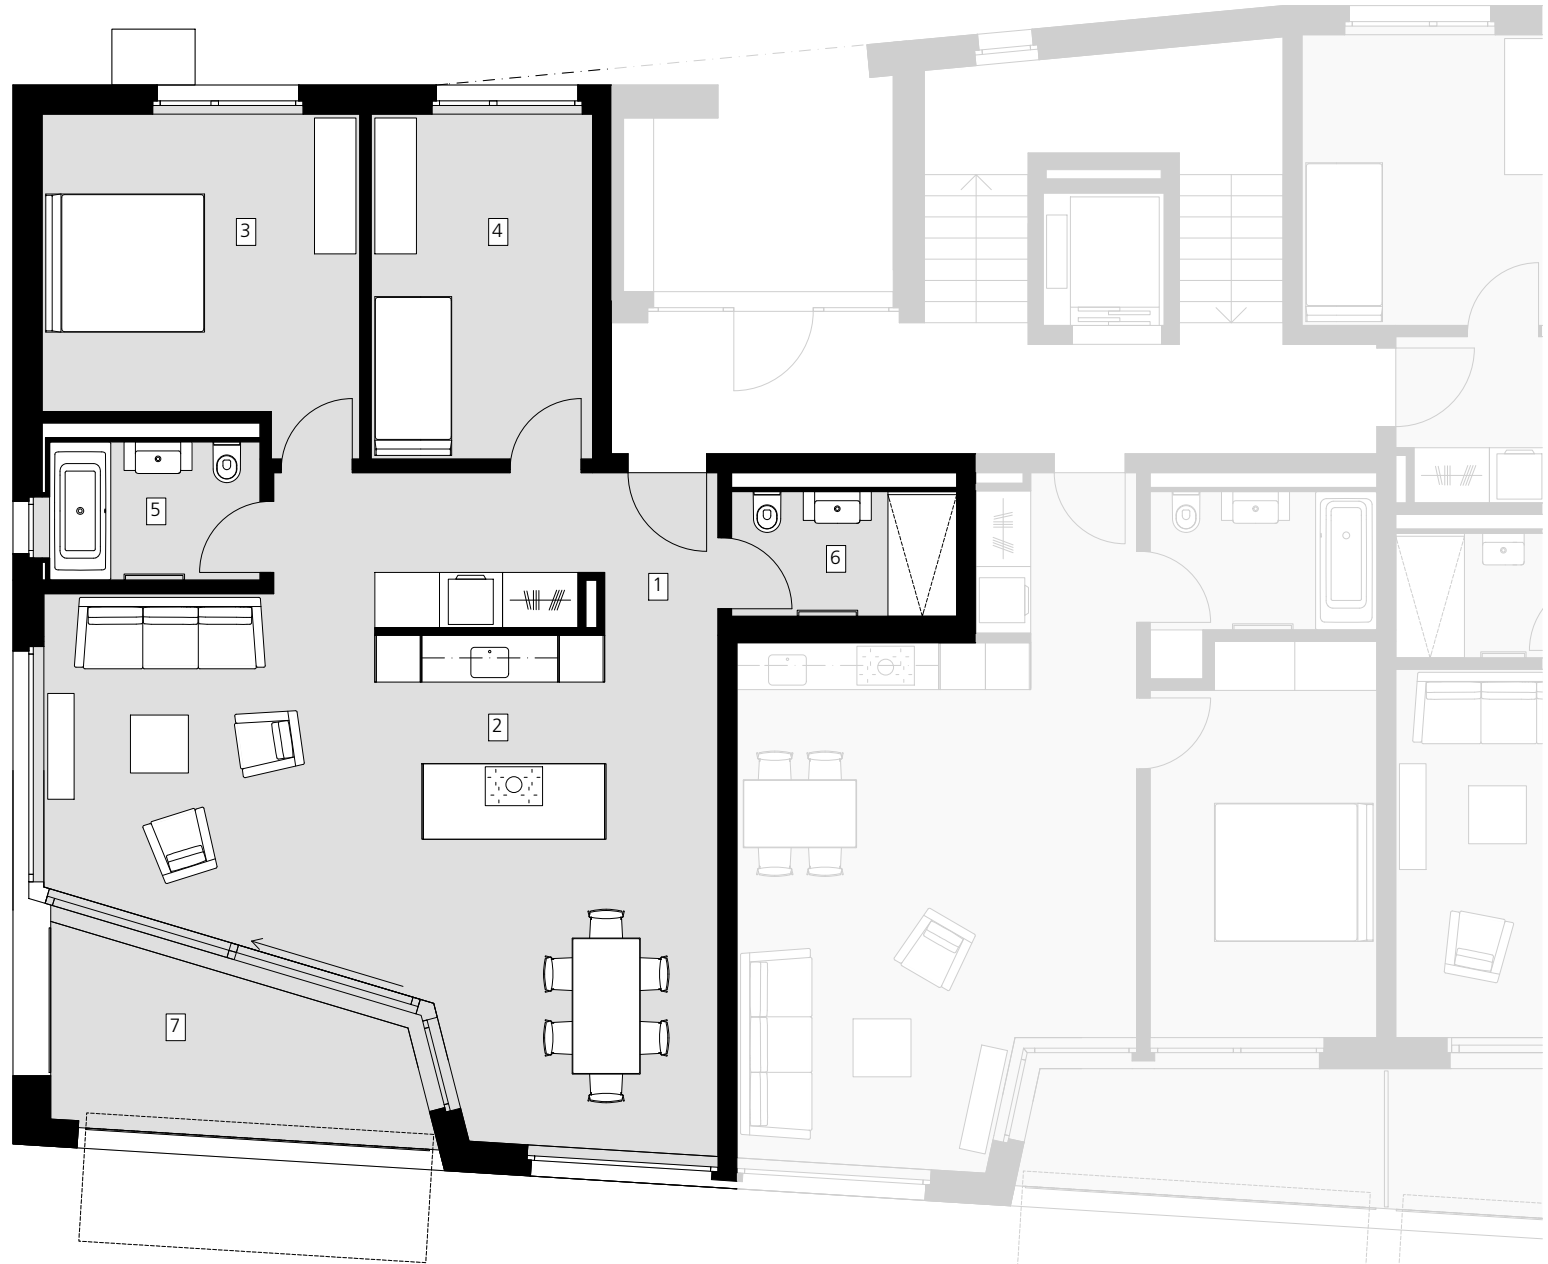

SELVIWINGERT

NEUBAU 6 MEHRFAMILIENHÄUSER
JENINSERSTRASSE 7208 MALANS

HAUS 5 (TYP 2)

OG1.1

3.5 Zimmer-Wohnung

BGF: 123.7 m²

1	Entrée	7.6 m ²
2	Kochen / Essen / Wohnen	52.4 m ²
3	Zimmer 1	17.3 m ²
4	Zimmer 2	13.4 m ²
5	Bad	5.3 m ²
6	Dusche / WC	4.9 m ²
7	Loggia	10.4 m ²

BGF = BGF gem. Art 11 Baugesetz
+ 1/2 Loggia

Masstab 1:100