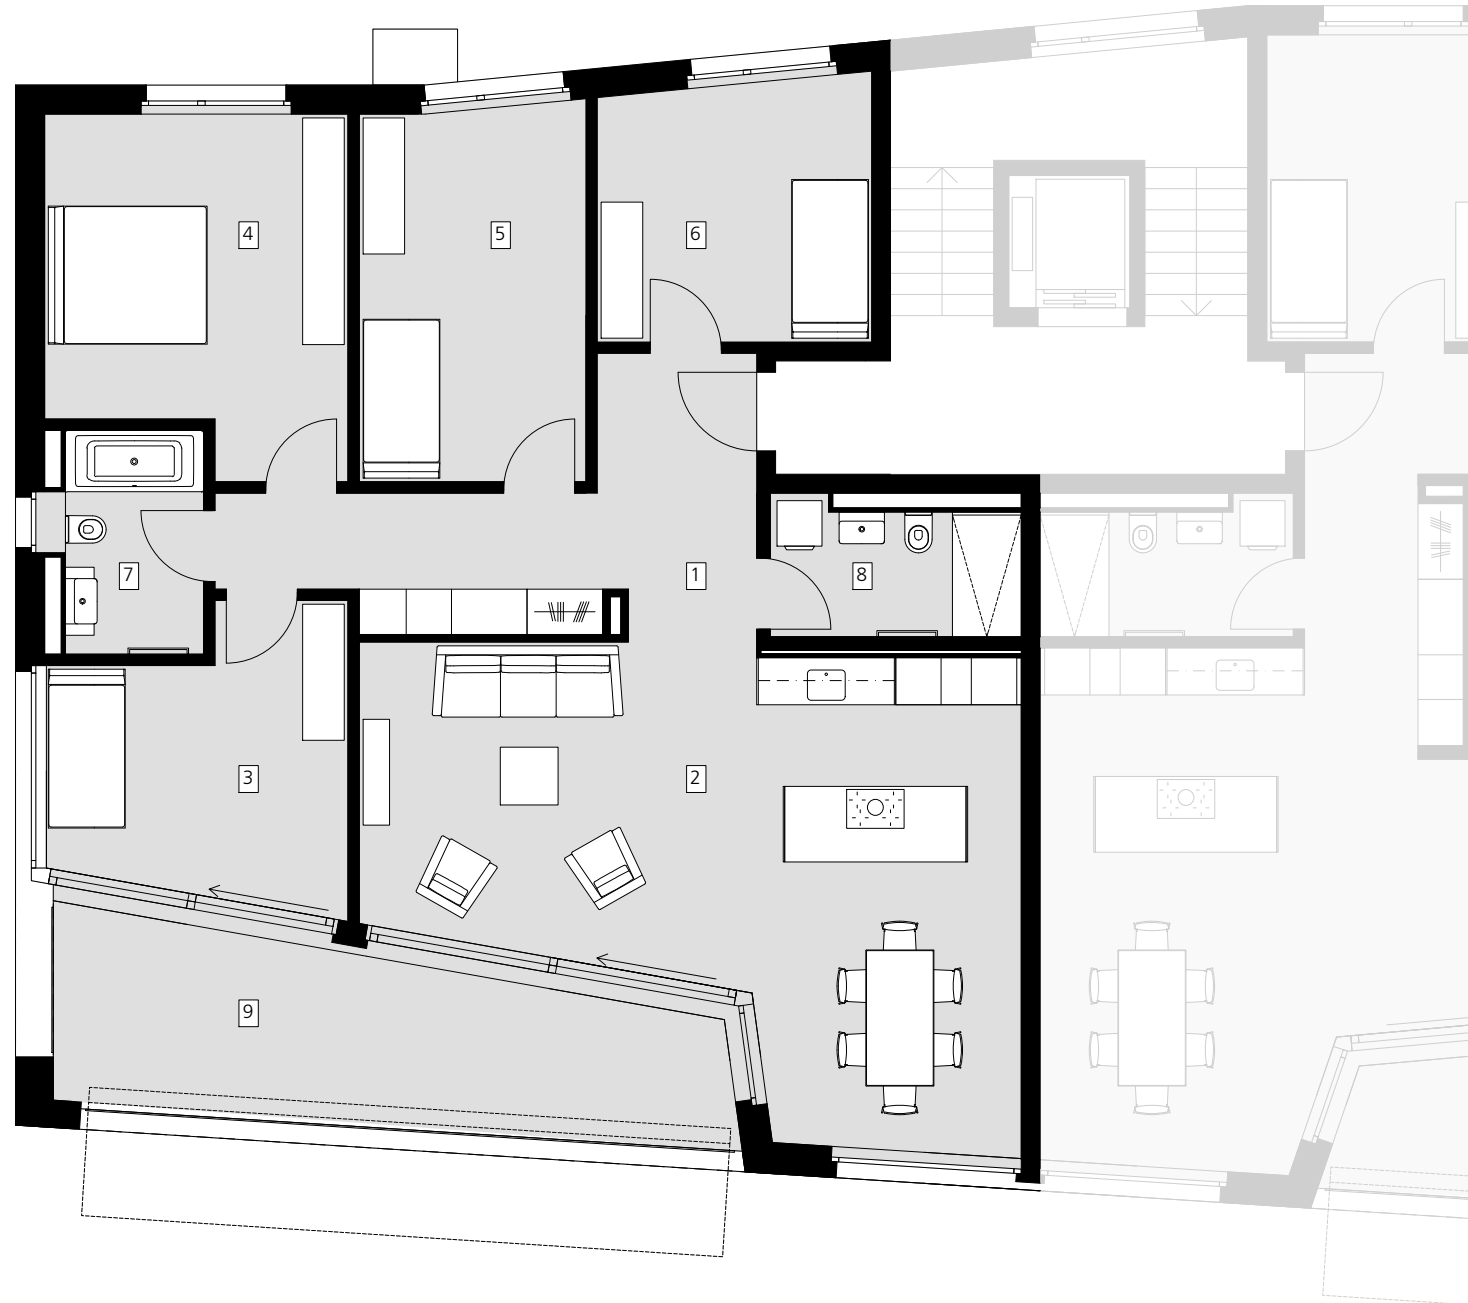

SELVIWINGERT

NEUBAU 6 MEHRFAMILIENHÄUSER
JENINSERSTRASSE 7208 MALANS

HAUS 4 (TYP 1)

OG2.1

5.5 Zimmer-Wohnung

BGF: 162.7 m²

1	Entrée / Gang	14.9 m ²
2	Kochen / Essen / Wohnen	45.9 m ²
3	Zimmer 1	13.6 m ²
4	Zimmer 2	17.7 m ²
5	Zimmer 3	14.8 m ²
6	Zimmer 4	12.4 m ²
7	Bad	5.4 m ²
8	Dusche / WC	5.7 m ²
9	Loggia	20.0 m ²

BGF = BGF gem. Art 11 Baugesetz
+ 1/2 Loggia

Masstab 1:100